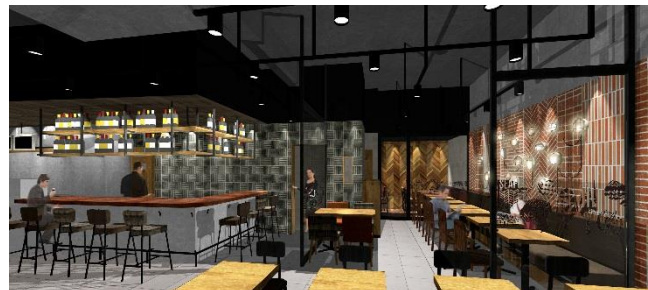

2017年11月1日
株式会社 プロントコーポレーション

～ホテルへ13店舗目 新オープンのホテル内へ出店～ 11月10日(金)「プロント相鉄フレッサイン上野御徒町店」が オープンいたします。

株式会社プロントコーポレーション(本社:東京都港区 / 代表取締役社長:竹村典彦)は、11月10日(金)台東区上野に新しくオープンするビジネスホテル「相鉄フレッサイン」に、「プロント相鉄フレッサイン上野御徒町店」をオープンいたします。

相鉄フレッサイン上野御徒町は、スマホで楽にチェックインができ、そのままスマホがルームキーになる機能と朝食会場の空き状況の確認や、周辺の観光情報が閲覧できるタブレットを全室に導入するなど“スマホとタブレットを駆使した”新しいホテルです。

「プロント相鉄フレッサイン上野御徒町店」は、上野広小路駅から徒歩1分の視認性が抜群のホテル1階に位置します。宿泊のお客様の需要が多い朝食は、和定食やパンケーキセットなど6種類のセットメニューを揃え(飲み物、ご飯、食パン、サラダはビュッフェ形式)対応いたします。

店内はスケルトン天井を活かし、モルタルやレンガの壁面は、素材感のある空間が特徴、カウンター席やソファベンチ席などお客様の人数や目的に合ったお席を提供できるようにレイアウト、L型のバーカウンターと意匠的なポトルラックにより、バーの雰囲気醸し出しているため、朝食からバータイムまで幅広く使うことができる居心地の良い店内デザインとなっております。

この度の「プロント相鉄フレッサイン上野御徒町店」で、ホテルへは13店舗目、相鉄フレッサインには3店舗目の出店となります。

今後もプロントは、2020年の東京オリンピックに向けて増加していくホテルへ出店を展開してまいります。

【店舗情報】

- ■店舗名 「プロント相鉄フレッサイン上野御徒町店」(FC)
- ■所在地 東京都台東区上野1-20-8 相鉄フレッサイン上野御徒町内
- ■電話番号 03-5826-4903
- ■店舗規模 34坪 / 60席 喫煙席:完全分煙化 10席
- ■営業時間 6:30 ~ 23:00 (LO:22:30)
- ■定休日 無休

*画像はイメージです。

本件に関するお問い合わせ先
(株)プロントコーポレーション 広報室 担当 廣瀬
東京都港区港南1丁目8番27号 日新ビル
TEL:03-6718-6526 (部代表) FAX:03-5769-8510 mailto:chikako.hirose@pr-office.jp
お客様からの問い合わせ先
TEL:03-6718-9671 (プロントコーポレーション代表)お客様相談室 mailto:info@pronto.co.jp