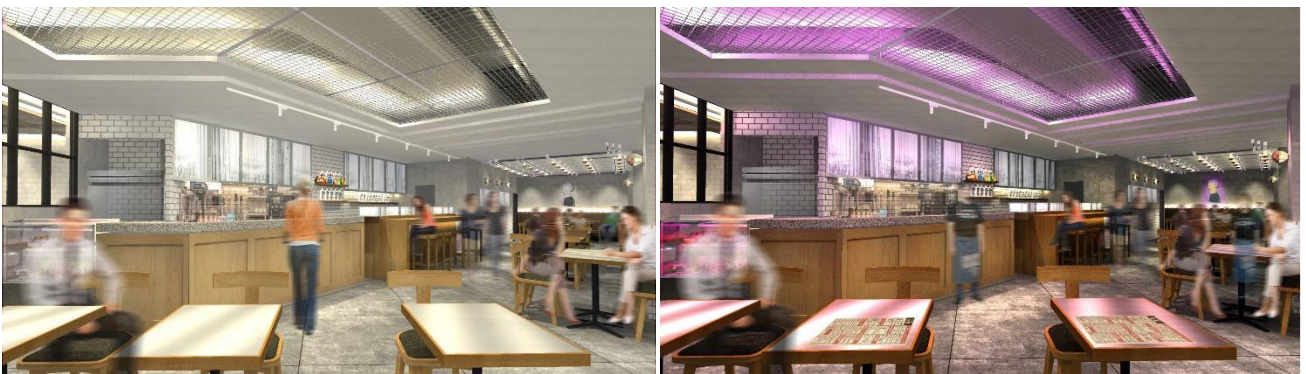

■PRONTO（プロント）

PRONTO（プロント）は、「昼はカフェ、夜はサカバ。」という「二面性」をキーワードに、働く人がいつでも立ち寄れる、使い勝手の良い空間を一日中ご用意しています。仕事前や休憩時間に立ち寄れて、人々が集うコミュニティともいえるカフェ空間として。また、仕事終わりに仲間と気軽に集う、会話が弾むキッサカバ空間として。カフェとサカバ、プロントならではの「二面性」をお楽しみ下さい。酒場でありながら、喫茶店のような懐かしさやワクワク感のある空間やおつまみ、お酒を提供する空間をプロント流に「キッサカバ」と提唱いたしました。

<https://www.pronto.co.jp/>

左から、PRONTO 博多駅地下街店のカフェ内観、サカバ内観

■店舗名 「PRONTO 博多駅地下街店」

■所在地 福岡県福岡市博多区博多駅中央街1-1 博多駅地下街

■営業時間

平日・土曜：カフェ7:00～17:00、サカバ17:00～22:00

日祝：カフェ8:00～17:00、サカバ17:00～22:00

■店舗規模 74席（加熱式専用席 18席/喫煙ブース 有）

■定休日 無

※画像はイメージです。※オープン日（4月19日）の営業開始時間を10:00に変更予定です。

【本件に関するお問い合わせ先】

株式会社プロントコーポレーション 広報担当：山下

Mail：kouhou@pronto.co.jp Tel：080-8925-7849