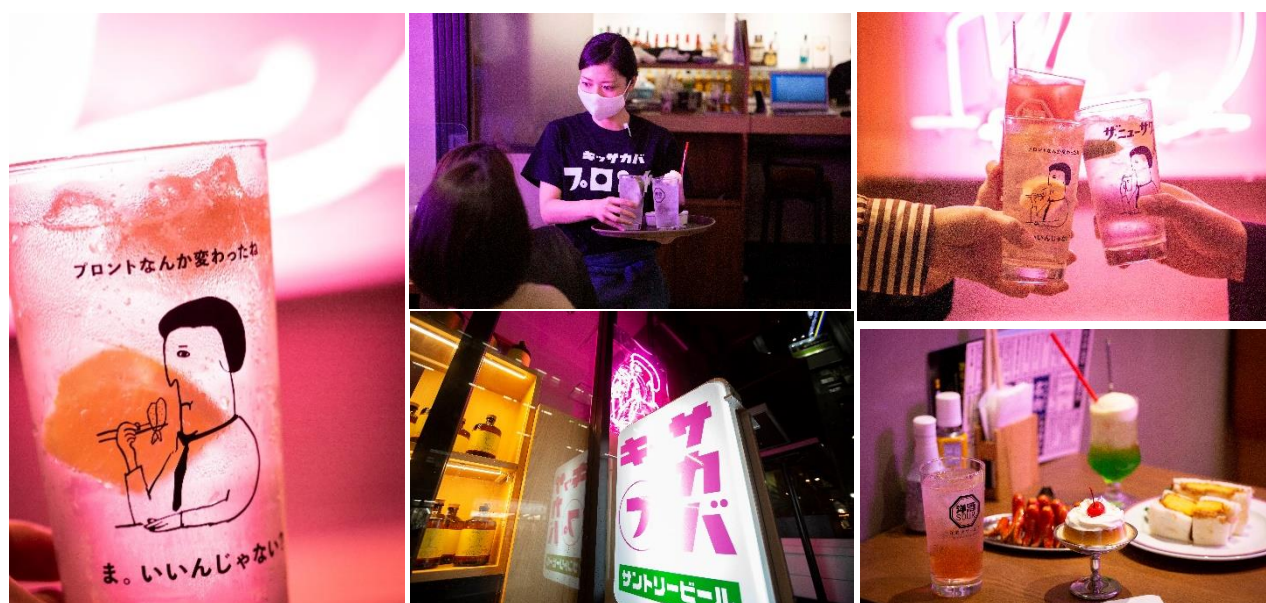

昼はカフェ、夜はサカバ。PRONTO エクセルイン大宮店の外観イメージ

【本件に関するお問い合わせ先】

株式会社プロントコーポレーション 広報担当：山下

Mail : [kouhou@pronto.co.jp](mailto:kouhou@pronto.co.jp) Tel : 080-8925-7849

エクセルイン大宮店は、JR大宮駅西口（新幹線改札）から徒歩2分に位置する『ここにしかない"ちょっといい"ホテル』がコンセプトのホテル「エクセルイン大宮」1階にオープン。大宮駅は東日本の玄関口として、16路線が利用できるビッグターミナルで、さいたまスーパーアリーナや鉄道博物館、高速バスへのアクセスも大変便利なロケーションです。

鉄道の街・大宮に新しくオープンするPRONTO エクセルイン大宮店の内観イメージ

今後もPRONTO（プロント）は、旬の食材やトレンドをとり入れたドリンクやスイーツ、パスタやアルコールなどを提供する、働く人がいつでも立ち寄れる、使い勝手の良い空間として、全国に展開してまいります。

【本件に関するお問い合わせ先】

株式会社プロントコーポレーション 広報担当：山下

Mail : [kouhou@pronto.co.jp](mailto:kouhou@pronto.co.jp) Tel : 080-8925-7849

## ■PRONTO（プロント）

PRONTO（プロント）は、「昼はカフェ、夜はサカバ。」という「二面性」をキーワードに、働く人がいつでも立ち寄れる、使い勝手の良い空間を一日中ご用意しています。仕事前や休憩時間に立ち寄れて、人々が集うコミュニティともいえるカフェ空間として。また、仕事終わりに仲間と気軽に集う、会話が弾むキッサカバ空間として。カフェとサカバ、プロントならではの「二面性」をお楽しみ下さい。酒場でありながら、喫茶店のような懐かしさやワクワク感のある空間やおつまみ、お酒を提供する空間をプロント流に「キッサカバ」と提唱いたしました。

### 【店舗情報】

- 店舗名 「PRONTO エクセルイン大宮店」
- 所在地 埼玉県さいたま市大宮区桜木町1-164
- 店舗規模 67席(禁煙席/加熱式たばこ専用席/喫煙ブース)
- 営業時間 カフェ 11:00~17:30 サカバ 17:30~22:00
- 定休日 無休

※ホテル「エクセルイン大宮」の開業日は、1月20日(木)の予定です。