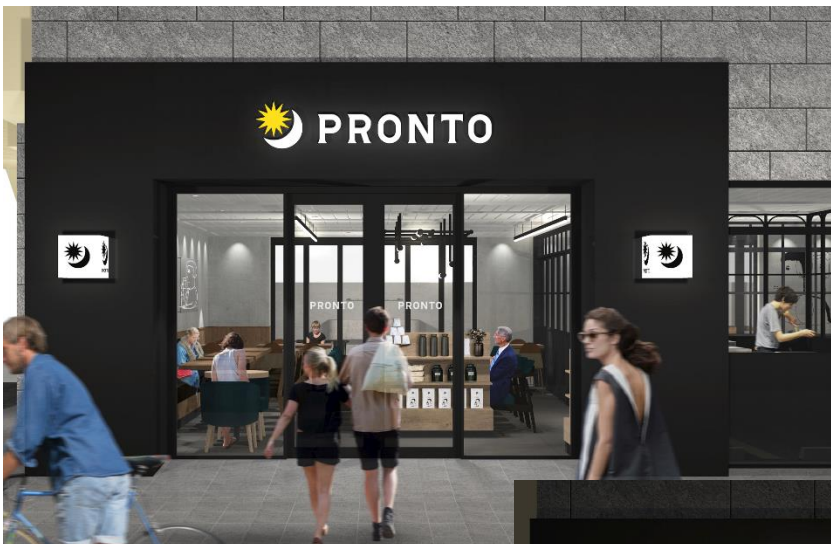

## 【新店】JR大宮駅西口（新幹線改札）徒歩2分のホテル「エクセルイン大宮」1階

### 昼はカフェ、夜はサカバ。PRONTO（プロント）大宮店が1月14日(金)にオープン

株式会社プロントコーポレーション（本社：東京都港区、代表取締役社長：竹村典彦）は、1月14日（金）に「PRONTO エクセルイン大宮店（以下、エクセルイン大宮店）」をオープンいたします。プロントは、お客様に安全・安心にご利用していただけるよう、新型コロナウイルス感染拡大防止策をしっかりと行うとともに、ご来店いただくお客様がより楽しんで頂ける商品やサービスを今後も提供して参ります。

昼はカフェ、夜はサカバ。PRONTO エクセルイン大宮店の外観イメージ

【本件に関するお問い合わせ先】

株式会社プロントコーポレーション 広報担当：山下

Mail : [kouhou@pronto.co.jp](mailto:kouhou@pronto.co.jp) Tel : 080-8925-7849

エクセルイン大宮店は、JR大宮駅西口（新幹線改札）から徒歩2分に位置する『ここにしかない"ちょっといい"ホテル』がコンセプトのホテル「エクセルイン大宮」1階にオープン。大宮駅は東日本の玄関口として、16路線が利用できるビッグターミナルで、さいたまスーパーアリーナや鉄道博物館、高速バスへのアクセスも大変便利なロケーションです。

## ■PRONTO（プロント）

PRONTO（プロント）は、「昼はカフェ、夜はサカバ。」という「二面性」をキーワードに、働く人がいつでも立ち寄れる、使い勝手の良い空間を一日中ご用意しています。仕事前や休憩時間に立ち寄れて、人々が集うコミュニティともいえるカフェ空間として。また、仕事終わりに仲間と気軽に集う、会話が弾むキッサカバ空間として。カフェとサカバ、プロントならではの「二面性」をお楽しみ下さい。酒場でありながら、喫茶店のような懐かしさやワクワク感のある空間やおつまみ、お酒を提供する空間をプロント流に「キッサカバ」と提唱いたしました。